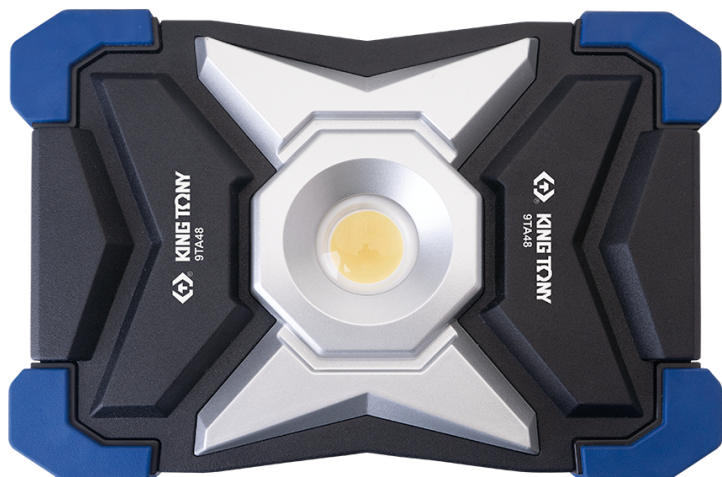

9TA48

Proiettore compatto COB da 30W (3000 lm)

CE, RoHS
IP65, IK07

- 5 indicatori LED integrati con 5 modalità di illuminazione:
  - <li style="padding-left:15px;">100% - 3000 lumen (lm) / 3 ore
  - <li style="padding-left:15px;">80% - 2250 lumen (lm) / 4 ore
  - <li style="padding-left:15px;">60% - 1500 lumen (lm) / 6 ore
  - <li style="padding-left:15px;">40% - 750 lumen (lm) / 12 ore
  - <li style="padding-left:15px;">20% - 300 lumen (lm) / 25 ore
- Si appende e si appoggia facilmente a terra o a parete grazie a:
  - <li style="padding-left:15px;">- la sua impugnatura regolabile a 180°
  - <li style="padding-left:15px;">- al supporto magnetico 9TA48P05A (non incluso)
  - <li style="padding-left:15px;">- al treppiede 87162 (non incluso)
- Corpo in alluminio, supporto e maniglia in nylon, protezione bordi in gomma
- Temperatura del colore della luce: 6500 kelvin (luce bianca)
- Funzione powerbank: consente di ricaricare tutti gli apparecchi mobili (tramite uscita USB-A)
- Accessori: 1 caricatore di rete 5V 2A, 1 cavo USB-C
- Batteria ricaricabile agli ioni di litio 7,4 V, 5200 mAh
- Tempo di ricarica: 4,5 ore