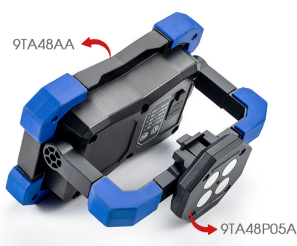

9TA48P05A

Base magnetica 9TA48AA

Dimensioni (mm)

Compatibile con

Peso (kg)

9TA48P05A

70 x 70 x 40

9TA48AA