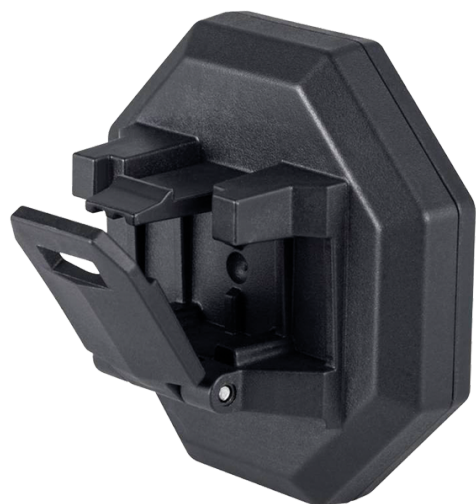

9TA48P05A

Base magnetica 9TA48AA

Dimensioni (mm)

Compatibile con

Peso (kg)

9TA48P05A

70 x 70 x 40

9TA48AA