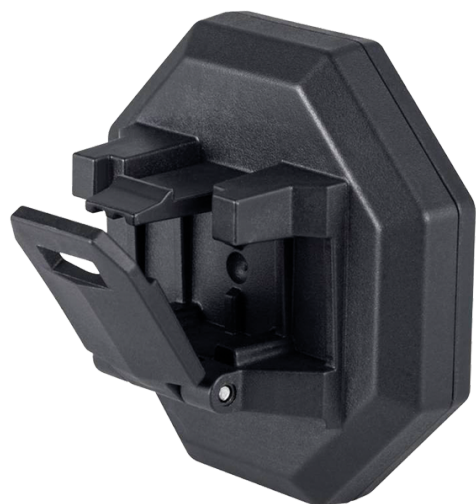

## 9TA48P05A

Base magnetica 9TA48AA

Dimensioni (mm)

Compatibile con

Peso (kg)

9TA48P05A

70 x 70 x 40

9TA48AA