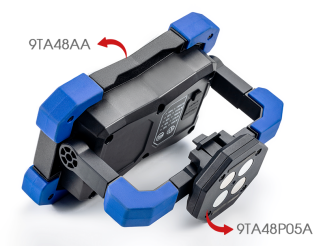

## 9TA48P05A

Base magnetica 9TA48AA

Dimensioni (mm)

Compatibile con

Peso (kg)

9TA48P05A

70 x 70 x 40

9TA48AA