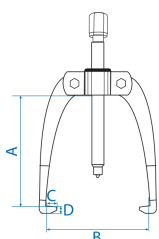

796227

Estrattore leggero a 2 griffe autocentranti

- Voor externe extractie
- Griffe autocentranti

	A (mm)	B (mm)	C (mm)	D (mm)	Potenza (T)	Peso (kg)
79622741	80	80	10.7	7.9	1	0.47
79622743	122	116	11	8.1	3	0.87
79622745	161	160	14.2	11.1	5	1.79
79622748	202	200	19	14.5	8	3.26