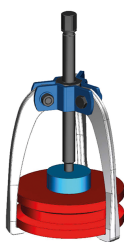

796327T

Estrattore leggero a 3 griffe autocentranti

- Per estrazione esterna
- Griffe autocentranti

	C (mm)	D (mm)	Larghezza della portata B Max (mm)	Capacità di profondità A (mm)	Potenza (T)	Peso (kg)
79632741T	10.7	7.9	80	80	1	0.59
79632743T	11	8.1	116	122	3	1.09
79632745T	14.2	11.1	160	161	5	2.28
79632748T	19	14.5	200	202	8	4.18