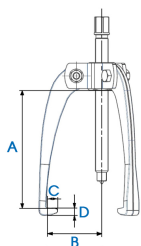

796327T

Estrattore leggero a 3 griffe autocentranti

- Per estrazione esterna
- Griffe autocentranti

	C (mm)	D (mm)	Larghezza della portata B Max (mm)	Capacità di profondità A (mm)	Potenza (T)	Peso (kg)
79632741T	10.7	7.9	80	80	1	0.59
79632743T	11	8.1	116	122	3	1.09
79632745T	14.2	11.1	160	161	5	2.28
79632748T	19	14.5	200	202	8	4.18