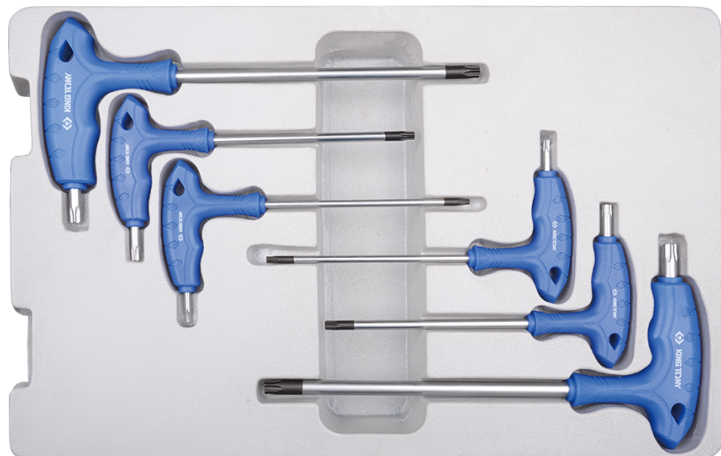

22306TR

M Termoformato di chiavi maschio esagonali con impugnatura a L metriche - 6 pezzi

Dimensioni L x l x h (mm) : 335 x 205 x 33
Peso (kg) : 0,46

Series

Content

1163TR

T10, T15, T20, T25, T30, T40