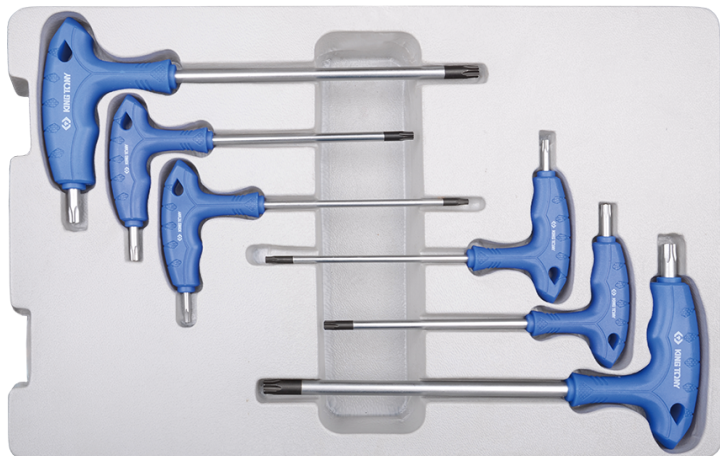

22306TR

M Termoformato di chiavi maschio esagonali con impugnatura a L metriche - 6 pezzi

Dimensioni L x l x h (mm) : 335 x 205 x 33
Peso (kg) : 0,46

Series

Content

1163TR

T10, T15, T20, T25, T30, T40