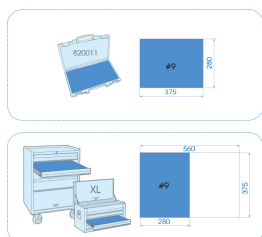

## 9122A08MRE

**M** Vassoio EVAWAVE di chiavi combinate a cricchetto reversibili con anello di sicurezza metriche - 8 pezzi

Peso (kg) : 1.6  
Contenitore vuoto : EF122A08

■ #9 (280 x 375 mm)

Series

Content