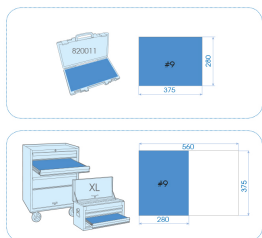

## 9122A08MRE

**M** Vassoio EVAWAVE di chiavi combinate a cricchetto reversibili con anello di sicurezza metriche - 8 pezzi

Peso (kg) : 1.6  
Contenitore vuoto : EF122A08

■ #9 (280 x 375 mm)

Series

Content