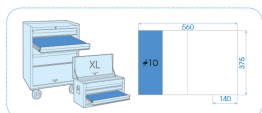

9212007MRV

Vassoio EVAWAVE di rivettatrice con rivetti - 121 pezzi

Peso (kg) : 0.91

- #10 (140 x 375 mm)
- 120 rivetti ciechi : 4.8x10, 4.8x8, 4x10, 4x8, 4x10, 4x8 mm

Series

Content

2120101