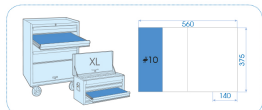

9212007MRV

Vassoio EVAWAVE di rivettatrice con rivetti - 121 pezzi

Peso (kg) : 0.91

- #10 (140 x 375 mm)
- 120 rivetti ciechi : 4.8x10, 4.8x8, 4x10, 4x8, 4x10, 4x8 mm

Series

Content

2120101