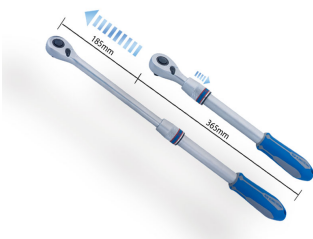

477322GS

Cricchetto telescopico 1/2" (90 denti)

IP51

- Coppia di serraggio maggiore, con minor sforzo grazie alla prolunga: max. 550 mm.
- Capacità di carico massima di 700 Nm, che è di gran lunga superiore allo standard di qualità.
- 90 denti.
- Angolo di ripresa di 4°.
- IP51 : Protezione contro l'ingresso di polvere e dalla condensa.
- Materiale:
 - - Corpo in Cr-V,
 - - Attacco quadro Cr-Mo,
 - - impugnatura bi-componenti PP+TPR.
- Finitura:
 - - corpo lucidato cromato,
 - - quadro fosfato nero
- Cambio senso di rotazione con leva.
- Design senza viti, facile da riparare.

Lunghezza totale (mm)

Numero di denti

Peso (kg)

477322GS

356~550

90

1.28