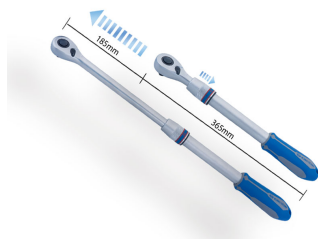

477322GS

Cricchetto telescopico 1/2" (90 denti)

IP51

- Coppia di serraggio maggiore, con minor sforzo grazie alla prolunga: max. 550 mm.
- Capacità di carico massima di 700 Nm, che è di gran lunga superiore allo standard di qualità.
- 90 denti.
- Angolo di ripresa di 4°.
- IP51 : Protezione contro l'ingresso di polvere e dalla condensa.
- Materiale:
 - - Corpo in Cr-V,
 - - Attacco quadro Cr-Mo,
 - - impugnatura bi-componenti PP+TPR.
- Finitura:
 - - corpo lucidato cromato,
 - - quadro fosfato nero
- Cambio senso di rotazione con leva.
- Design senza viti, facile da riparare.

Lunghezza totale (mm)

Numero di denti

Peso (kg)

477322GS

356~550

90

1.28