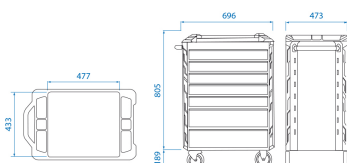

### Cassettiera mobile SQUAD modello D - 6 cassetti

\*RFS - Risk-Free System : Sistema rischio zero

- Apertura di un cassetto alla volta per evitare qualsiasi rischio di ribaltamento (RFS)
- Cofano superiore dinamico
- Piano di lavoro in acciaio inox
- Struttura rinforzata
- Paraurti eleganti in ABS
- Maniglia del cassetto di alluminio
- Chiusura centralizzata a chiave
- Apertura del cassetto al 100% con ritorno automatico
- Sostiene 500 kg di carico
- Peso di carico dei cassetti: ampio 35 kg - piccolo 30 kg
- Ruote ad alte prestazioni TPR (127 x 50,8 mm)
- Spazio aggiuntivo per gli accessori

	Dimensione cassetto L x P x H (mm)	Dimensione totale senza ruote L x P x H (mm)	Dimensione totale con ruote L x P x H (mm)	Spessore della lamiera del corpo (mm)	Spessore lamiera cassetto (mm)	Peso (kg)
87SQ316BABK	570 x 380 x 70 (3) 570 x 380 x 150 (3)	696 x 473 x 805	696 x 473 x 994	1	0.8	65