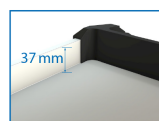

### Cassettiera mobile SQUAD modello D - 6 cassetti

\*RFS - Risk-Free System : Sistema rischio zero

- Apertura di un cassetto alla volta per evitare qualsiasi rischio di ribaltamento (RFS)
- Cofano superiore dinamico
- Piano di lavoro in acciaio inox
- Struttura rinforzata
- Paraurti eleganti in ABS
- Maniglia del cassetto di alluminio
- Chiusura centralizzata a chiave
- Apertura del cassetto al 100% con ritorno automatico
- Sostiene 500 kg di carico
- Peso di carico dei cassetti: ampio 35 kg - piccolo 30 kg
- Ruote ad alte prestazioni TPR (127 x 50,8 mm)
- Spazio aggiuntivo per gli accessori

	Dimensione cassetto L x P x H (mm)	Dimensione totale senza ruote L x P x H (mm)	Dimensione totale con ruote L x P x H (mm)	Spessore della lamiera del corpo (mm)	Spessore lamiera cassetto (mm)	Peso (kg)
87SQ316BABK	570 x 380 x 70 (3) 570 x 380 x 150 (3)	696 x 473 x 805	696 x 473 x 994	1	0.8	65