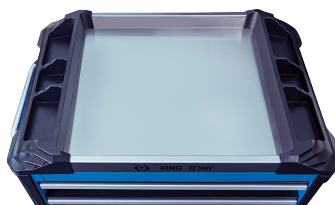

87SQ317BABK

Cassettiera mobile SQUAD modello D - 7 cassetti

*RFS - Risk-Free System : Sistema rischio zero

- Apertura di un cassetto alla volta per evitare qualsiasi rischio di ribaltamento (RFS)
- Cofano superiore dinamico
- Piano di lavoro in acciaio inox
- Struttura rinforzata
- Paraurti eleganti in ABS
- Maniglia del cassetto di alluminio
- Chiusura centralizzata a chiave
- Sostiene 500 kg di carico
- Peso di carico dei cassetti: ampio 35 kg - piccolo 30 kg
- Ruote ad alte prestazioni TPR (127 x 50,8 mm)
- Spazio aggiuntivo per gli accessori

	Dimensione cassetto L x P x H (mm)	Dimensione totale senza ruote L x P x H (mm)	Dimensione totale con ruote L x P x H (mm)	Spessore della lamiera del corpo (mm)	Spessore lamiera cassetto (mm)	Peso (kg)
87SQ317BABK	570 x 380 x 70 (5) 570 x 380 x 150 (2)	696 x 473 x 805	696 x 473 x 994	1	0.8	68