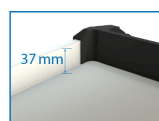

87SQ317BABK

Cassettiera mobile SQUAD modello D - 7 cassetti

*RFS - Risk-Free System : Sistema rischio zero

- Apertura di un cassetto alla volta per evitare qualsiasi rischio di ribaltamento (RFS)
- Cofano superiore dinamico
- Piano di lavoro in acciaio inox
- Struttura rinforzata
- Paraurti eleganti in ABS
- Maniglia del cassetto di alluminio
- Chiusura centralizzata a chiave
- Sostiene 500 kg di carico
- Peso di carico dei cassetti: ampio 35 kg - piccolo 30 kg
- Ruote ad alte prestazioni TPR (127 x 50,8 mm)
- Spazio aggiuntivo per gli accessori

	Dimensione cassetto L x P x H (mm)	Dimensione totale senza ruote L x P x H (mm)	Dimensione totale con ruote L x P x H (mm)	Spessore della lamiera del corpo (mm)	Spessore lamiera cassetto (mm)	Peso (kg)
87SQ317BABK	570 x 380 x 70 (5) 570 x 380 x 150 (2)	696 x 473 x 805	696 x 473 x 994	1	0.8	68