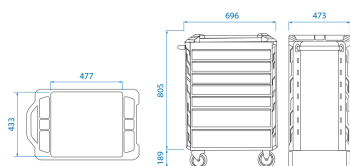

87SQ317BABK

Cassettiera mobile SQUAD modello D - 7 cassetti

*RFS - Risk-Free System : Sistema rischio zero

- Apertura di un cassetto alla volta per evitare qualsiasi rischio di ribaltamento (RFS)
- Cofano superiore dinamico
- Piano di lavoro in acciaio inox
- Struttura rinforzata
- Paraurti eleganti in ABS
- Maniglia del cassetto di alluminio
- Chiusura centralizzata a chiave
- Sostiene 500 kg di carico
- Peso di carico dei cassetti: ampio 35 kg - piccolo 30 kg
- Ruote ad alte prestazioni TPR (127 x 50,8 mm)
- Spazio aggiuntivo per gli accessori

	Dimensione cassetto L x P x H (mm)	Dimensione totale senza ruote L x P x H (mm)	Dimensione totale con ruote L x P x H (mm)	Spessore della lamiera del corpo (mm)	Spessore lamiera cassetto (mm)	Peso (kg)
87SQ317BABK	570 x 380 x 70 (5) 570 x 380 x 150 (2)	696 x 473 x 805	696 x 473 x 994	1	0.8	68