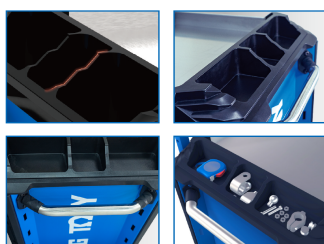

87SQ3210BABK

Cassettiera mobile SQUAD XL modello Dx - 10 cassetti

*RFS - Risk-Free System : Sistema rischio zero

- Apertura di un cassetto alla volta per evitare qualsiasi rischio di ribaltamento (RFS)
- Piano di lavoro XL in acciaio inox
- Cofano superiore dinamico
- Struttura rinforzata
- Paraurti eleganti in ABS
- Maniglia del cassetto di alluminio
- Chiusura centralizzata a chiave
- Apertura del cassetto al 100% con ritorno automatico
- Sostiene 700 kg di carico
- Peso di carico dei cassetti: ampio 35 kg - piccolo 30 kg
- Ruote ad alte prestazioni TPR (127 x 50,8 mm)
- Spazio aggiuntivo per gli accessori

	Dimensione cassetto L x P x H (mm)	Dimensione scomparto L x P x H (mm)	Dimensione totale senza ruote L x P x H (mm)	Dimensione totale con ruote L x P x H (mm)	Spessore della lamiera del corpo (mm)	Spessore lamiera cassetto (mm)	Peso (kg)
87SQ3210BA BK	570 x 380 x 70 (7) 570 x 380 x 150 (1)	270 x 380 x 380 (1) 270 x 380 x 280 (1)	981 x 473 x 805	981 x 473 x 994	1	0.8	103