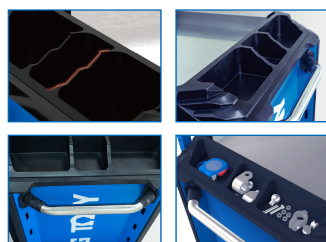

87SQ3210BABK

Cassettiera mobile SQUAD XL modello Dx - 10 cassetti

*RFS - Risk-Free System : Sistema rischio zero

- Apertura di un cassetto alla volta per evitare qualsiasi rischio di ribaltamento (RFS)
- Piano di lavoro XL in acciaio inox
- Struttura rinforzata
- Paraurti eleganti in ABS
- Maniglia del cassetto di alluminio
- Chiusura centralizzata a chiave
- Apertura del cassetto al 100% con ritorno automatico
- Sostiene 700 kg di carico
- Peso di carico dei cassetti: ampio 35 kg - piccolo 30 kg
- Ruote ad alte prestazioni TPR (127 x 50,8 mm)
- Spazio aggiuntivo per gli accessori

	Dimensioni dei cassetti L x P x A (mm)	Dimensione scomparto L x P x H (mm)	Dimensioni totali senza ruote L x P x A (mm)	Dimensioni totali con ruote L x P x H (mm)	Spessore della lamiera del corpo (mm)	Spessore lamiera cassetto (mm)	Peso (kg)
87SQ3210BA BK	570 x 380 x 70 (7) 570 x 380 x 150 (1)	270 x 380 x 380 (1) 270 x 380 x 280 (1)	981 x 473 x 805	981 x 473 x 994	1	0.8	103