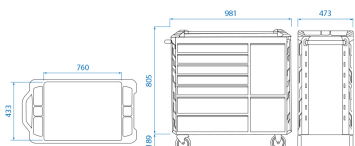

87SQ3210BABK

Cassettiera mobile SQUAD XL modello Dx - 10 cassetti

*RFS - Risk-Free System : Sistema rischio zero

- Apertura di un cassetto alla volta per evitare qualsiasi rischio di ribaltamento (RFS)
- Piano di lavoro XL in acciaio inox
- Cofano superiore dinamico
- Struttura rinforzata
- Paraurti eleganti in ABS
- Maniglia del cassetto di alluminio
- Chiusura centralizzata a chiave
- Apertura del cassetto al 100% con ritorno automatico
- Sostiene 700 kg di carico
- Peso di carico dei cassetti: ampio 35 kg - piccolo 30 kg
- Ruote ad alte prestazioni TPR (127 x 50,8 mm)
- Spazio aggiuntivo per gli accessori

	Dimensione cassetto L x P x H (mm)	Dimensione scomparto L x P x H (mm)	Dimensione totale senza ruote L x P x H (mm)	Dimensione totale con ruote L x P x H (mm)	Spessore della lamiera del corpo (mm)	Spessore lamiera cassetto (mm)	Peso (kg)
87SQ3210BA BK	570 x 380 x 70 (7) 570 x 380 x 150 (1)	270 x 380 x 380 (1) 270 x 380 x 280 (1)	981 x 473 x 805	981 x 473 x 994	1	0.8	103