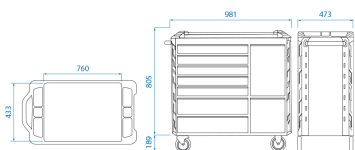

87SQ3210BABK

Cassettiera mobile SQUAD XL modello Dx - 10 cassetti

*RFS - Risk-Free System : Sistema rischio zero

- Apertura di un cassetto alla volta per evitare qualsiasi rischio di ribaltamento (RFS)
- Piano di lavoro XL in acciaio inox
- Struttura rinforzata
- Paraurti eleganti in ABS
- Maniglia del cassetto di alluminio
- Chiusura centralizzata a chiave
- Apertura del cassetto al 100% con ritorno automatico
- Sostiene 700 kg di carico
- Peso di carico dei cassetti: ampio 35 kg - piccolo 30 kg
- Ruote ad alte prestazioni TPR (127 x 50,8 mm)
- Spazio aggiuntivo per gli accessori

	Dimensioni dei cassetti L x P x A (mm)	Dimensione scomparto L x P x H (mm)	Dimensioni totali senza ruote L x P x A (mm)	Dimensioni totali con ruote L x P x H (mm)	Spessore della lamiera del corpo (mm)	Spessore lamiera cassetto (mm)	Peso (kg)
87SQ3210BA BK	570 x 380 x 70 (7) 570 x 380 x 150 (1)	270 x 380 x 380 (1) 270 x 380 x 280 (1)	981 x 473 x 805	981 x 473 x 994	1	0.8	103