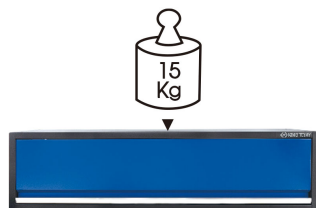

87D1121AKB

Cassettiera alta extra large

- Facile accesso e archiviazione.
- Apertura verso l'alto mediante cilindri.
- Blue front, gloss finish.
- Black casing, matte finish.

87D1121AKB

Dimensioni L x P x H (mm)

1360 x 281 x 350

Peso (kg)

17