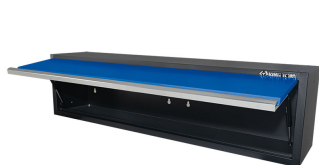

87D1121AKB

Cassettiera alta extra large

- Facile accesso e archiviazione.
- Apertura verso l'alto mediante cilindri.
- Blue front, gloss finish.
- Black casing, matte finish.

87D1121AKB

Dimensioni L x P x H (mm)

1360 x 281 x 350

Peso (kg)

17