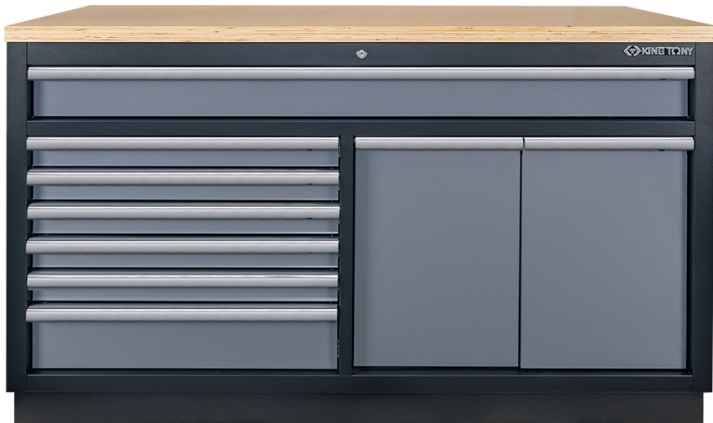

87D1123AKG

Mobile basso 9 cassetti

- 18 contenitori e contenitori inclusi.
- Meccanismo di sicurezza sui cassetti.
- Chiusura a chiave.
- Cassetti montanti su guide telescopiche a sfera.
- Cassetti compatibili con le schiume EVAWAVE.
- Facciata grigia, finizione blillante.
- Black casing, matte finish.
- Piano di lavoro incluso.
- Peso di carico dei cassetti: 1272x84mm = 80kg, 783x58mm = 30kg, 783x137mm = 35kg
- Sostiene 350 kg di carico.

Safety mechanism

Garage bin

Storage box

Dimensioni L x P x H
(mm)

Dimensioni dei cassetti
L x P x A (mm)

Loading weight (kg)

Peso (kg)

87D1123AKG

1360 x 460 x 948

1272 x 403 x 84 (1),
783 x 403 x 58 (5), 783
x 403 x 137 (1)

350

112