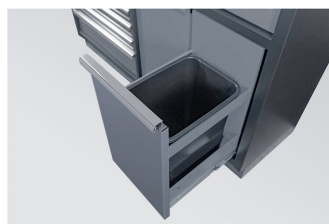

87D1123AKG

Mobile basso 9 cassetti

- 18 contenitori e contenitori inclusi.
- Meccanismo di sicurezza sui cassetti.
- Chiusura a chiave.
- Cassetti montanti su guide telescopiche a sfera.
- Cassetti compatibili con le schiume EVAWAVE.
- Facciata grigia, finizione blillante.
- Black casing, matte finish.
- Piano di lavoro incluso.
- Peso di carico dei cassetti: 1272x84mm = 80kg, 783x58mm = 30kg, 783x137mm = 35kg
- Sostiene 350 kg di carico.

Garage bin

Dimensioni L x P x H
(mm)

Dimensione cassetto L
x P x H (mm)

Loading weight (kg)

Peso (kg)

87D1123AKG

1360 x 460 x 948

1272 x 403 x 84 (1),
783 x 403 x 58 (5), 783
x 403 x 137 (1)

350

112