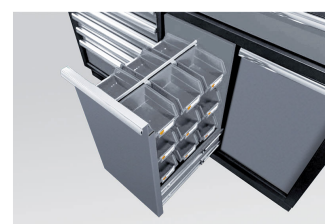

### Mobile basso 9 cassetti

- 18 contenitori e contenitori inclusi.
- Meccanismo di sicurezza sui cassetti.
- Chiusura a chiave.
- Cassetti montanti su guide telescopiche a sfera.
- Cassetti compatibili con le schiume EVAWAVE.
- Facciata grigia, finizione blillante.
- Black casing, matte finish.
- Piano di lavoro incluso.
- Peso di carico dei cassetti: 1272x84mm = 80kg, 783x58mm = 30kg, 783x137mm = 35kg
- Sostiene 350 kg di carico.

Safety mechanism

Garage bin

Storage box

Dimensioni L x P x H  
(mm)

Dimensione cassetto L  
x P x H (mm)

Loading weight (kg)

Peso (kg)

87D1123AKG