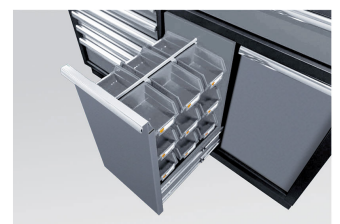

87D1123AKG

Mobile basso 9 cassetti

- 18 contenitori e contenitori inclusi.
- Meccanismo di sicurezza sui cassetti.
- Chiusura a chiave.
- Cassetti montanti su guide telescopiche a sfera.
- Cassetti compatibili con le schiume EVAWAVE.
- Facciata grigia, finizione blillante.
- Black casing, matte finish.
- Piano di lavoro incluso.
- Peso di carico dei cassetti: 1272x84mm = 80kg, 783x58mm = 30kg, 783x137mm = 35kg
- Sostiene 350 kg di carico.

Safety mechanism

Garage bin

Storage box

Dimensioni L x P x H
(mm)

Dimensioni dei cassetti
L x P x A (mm)

Loading weight (kg)

Peso (kg)

87D1123AKG

1360 x 460 x 948

1272 x 403 x 84 (1),
783 x 403 x 58 (5), 783
x 403 x 137 (1)

350

112