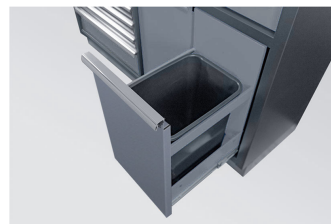

87D1123AKG

Mobile basso 9 cassetti

- 18 contenitori e contenitori inclusi.
- Meccanismo di sicurezza sui cassetti.
- Chiusura a chiave.
- Cassetti montanti su guide telescopiche a sfera.
- Cassetti compatibili con le schiume EVAWAVE.
- Facciata grigia, finizione blillante.
- Black casing, matte finish.
- Piano di lavoro incluso.
- Peso di carico dei cassetti: 1272x84mm = 80kg, 783x58mm = 30kg, 783x137mm = 35kg
- Sostiene 350 kg di carico.

Safety mechanism

Garage bin

Storage box

Dimensioni L x P x H
(mm)

Dimensioni dei cassetti
L x P x A (mm)

Loading weight (kg)

Peso (kg)

87D1123AKG

1360 x 460 x 948

1272 x 403 x 84 (1),
783 x 403 x 58 (5), 783
x 403 x 137 (1)

350

112