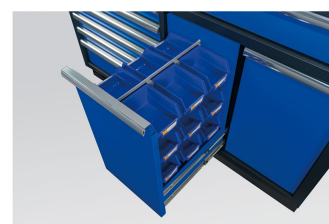

87D1123AKB

Mobile basso 9 cassetti

- 18 contenitori e contenitori inclusi.
- Meccanismo di sicurezza sui cassetti.
- Chiusura a chiave.
- Cassetti montanti su guide telescopiche a sfera.
- Cassetti compatibili con le schiume EVAWAVE.
- Blue front, gloss finish.
- Black casing, matte finish.
- Piano di lavoro incluso.
- Peso di carico dei cassetti: 1272x84mm = 80kg, 783x58mm = 30kg, 783x137mm = 35kg
- Sostiene 350 kg di carico.

Safety mechanism

Garage bin

Storage box

 Dimensioni L x P x H
(mm)

 Dimensione cassetto L
x P x H (mm)

Loading weight (kg)

Peso (kg)

87D1123AKB

1360 x 460 x 948

 1272 x 403 x 84 (1),
783 x 403 x 58 (5), 783
x 403 x 137 (1)

350

112