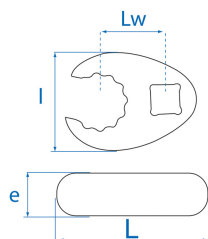

10312R

M Inserto Crowfoot per raccordi tubi metrico 1/2"

- Metrico
- 12 lati
- Per accessi ridotti
- Prestare attenzione alla coppia di serraggio, da verificare preventivamente
- Finizione cromata lucidata

|  | Lunghezza L (mm) | Dimensioni (mm) | Attacco quadro | Lw (mm) | Larghezza l (mm) | Spessore E (mm) | Peso (g) |
|--|------------------|-----------------|----------------|---------|------------------|-----------------|----------|
| 103122R | 54 | 22 | 1/2" | 23 | 38.5 | 14 | 86 |
| 103124R | 55 | 24 | 1/2" | 24 | 38 | 14 | 74 |
| 103126R | 61 | 26 | 1/2" | 24 | 43 | 14 | 106 |
| 103127R | 61 | 27 | 1/2" | 25 | 43 | 14 | 104 |
| 103130R | 68.7 | 30 | 1/2" | 30 | 49 | 14 | 136 |
| 103132R | 69.7 | 32 | 1/2" | 30 | 50 | 14 | 136 |
| 103133R | 84 | 33 | 3/4" | 38 | 55.4 | 22 | 335 |