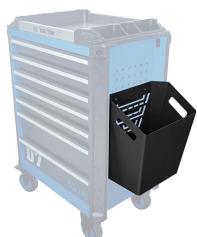

## 87SQ342A

### Pattumiera 25 L (SQUAD Series)

- Cestino da 25L che può essere appeso lateralmente ai carrelli SQUAD.
- Maniglia su ogni lato del bidone.
- Il cestino può essere utilizzato indipendentemente o appeso sotto il portarotolo e utilizzato contemporaneamente.

87SQ342A

Dimensioni L x P x H (mm)

363 x 232 x 411

Peso (kg)

3.03