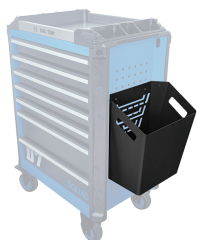

## 87SQ342A

### Pattumiera 25 L (SQUAD Series)

- Cestino da 25L che può essere appeso lateralmente ai carrelli SQUAD.
- Maniglia su ogni lato del bidone.
- Il cestino può essere utilizzato indipendentemente o appeso sotto il portarotolo e utilizzato contemporaneamente.

87SQ342A

Dimensioni L x P x H (mm)

363 x 232 x 411

Peso (kg)

3.03