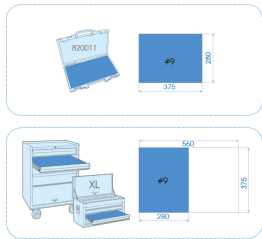

940605GPV

Vassoio EVAWAVE di pinze isolate VDE - 5 pezzi

Peso (kg) : 1.77

■ #9 (280 x 375 mm)

	Series	Content
		6116A 611607A
		6216A 621606A
		6318A 631806A
		6336A 633608A
		6516A 651610A