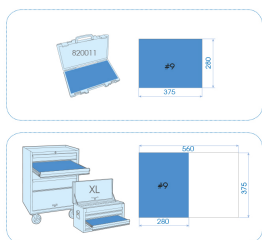

940606GPV

Vassoio EVAWAVE di pinze isolate VDE - 6 pezzi

Peso (kg) : 1.88

■ #9 (280 x 375 mm)

	Series	Content
	 6116A	611607A
	6146A	614608A
	 6216A	621606A
	 6318A	631808A
	 6336A	633608A
	 6716A	671606A