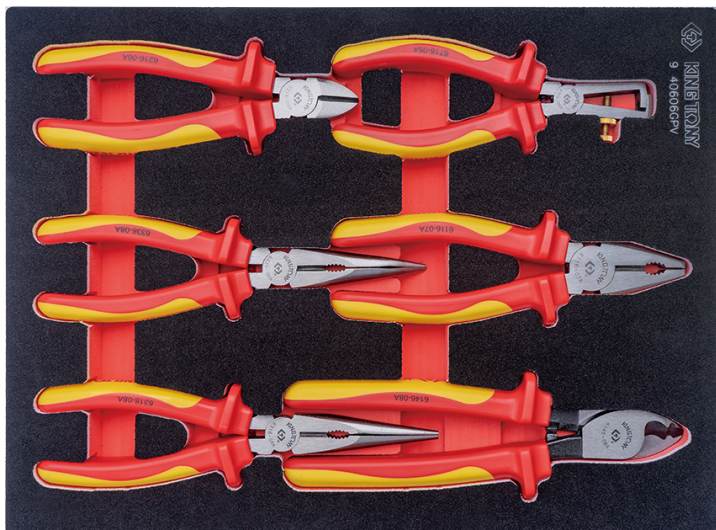

940606GPV

Vassoio EVAWAVE di pinze isolate VDE - 6 pezzi

Peso (kg) : 1.88

■ #9 (280 x 375 mm)

	Series	Content
	 6116A	611607A
	6146A	614608A
	 6216A	621606A
	 6318A	631808A
	 6336A	633608A
	 6716A	671606A