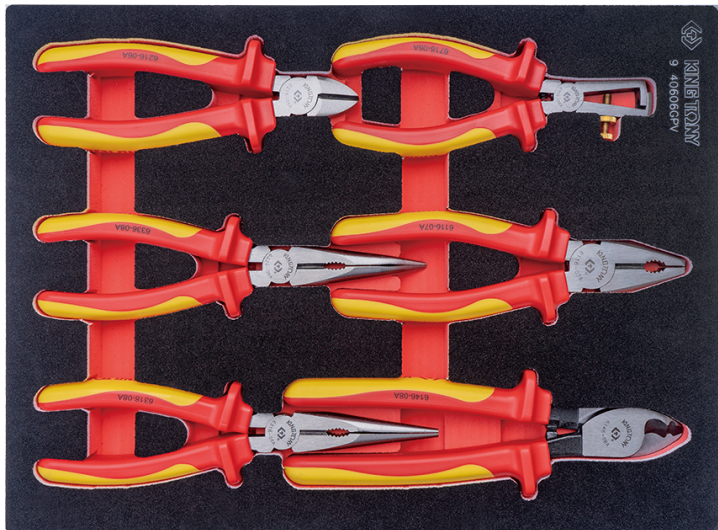

## 940606GPV

### Vassoio EVAWAVE di pinze isolate VDE - 6 pezzi

Peso (kg) : 1.88

■ #9 (280 x 375 mm)

	Series	Content
	 6116A	611607A
	6146A	614608A
	 6216A	621606A
	 6318A	631808A
	 6336A	633608A
	 6716A	671606A