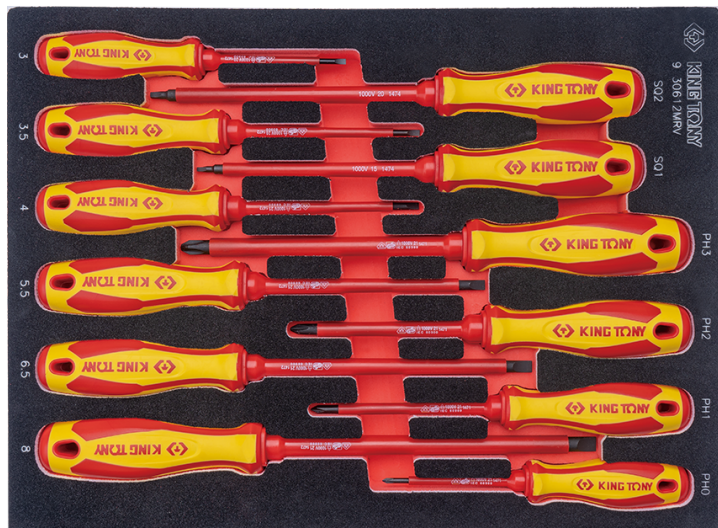

930612MRV

Vassoio EVAWAVE di cacciaviti isolati VDE - 12 pezzi

Peso (kg) : 1.30

■ #9 (280 x 375 mm)

	Series	Content
	⊕	1471 PH0x75, PH1x100, PH2x100, PH3x150
	⊖	1472 3x75, 4x100, 3.5x100, 5.5x125, 6.5x150, 8x175
	1474	1x125, 2x150