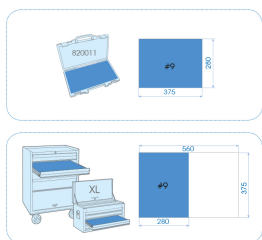

930612MRV

Vassoio EVAWAVE di cacciaviti isolati VDE - 12 pezzi

Peso (kg) : 1.30

■ #9 (280 x 375 mm)

	Series	Content
	⊕	1471 PH0x75, PH1x100, PH2x100, PH3x150
	⊖	1472 3x75, 4x100, 3.5x100, 5.5x125, 6.5x150, 8x175
	1474	1x125, 2x150