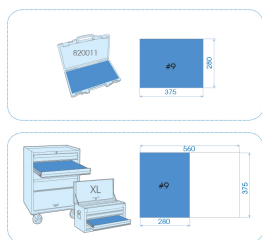

930612MRV

Vassoio EVAWAVE di cacciaviti isolati VDE - 12 pezzi

Peso (kg) : 1.30

■ #9 (280 x 375 mm)

	Series	Content
	⊕	1471 PH0x75, PH1x100, PH2x100, PH3x150
	⊖	1472 3x75, 4x100, 3.5x100, 5.5x125, 6.5x150, 8x175
	1474	1x125, 2x150