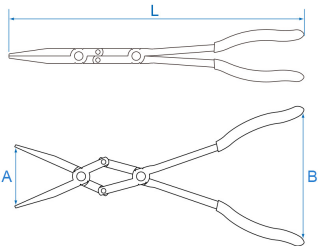

6339

Pinze à becs demi-ronds coudés,  
extra lungo et à doppia articolazione

- Doppia articolazione e profilo sottile, per raggiungere punti difficili anche con una sola mano.
- Ganasce dentate per una buona presa.
- Bei denti
- Profilo slim
- Profilo sottile
- Doppia articolazione
- Impugnatura di PVC

	A (mm)	B (mm)	L (mm)	Peso (g)
633913C	50	110	335	369