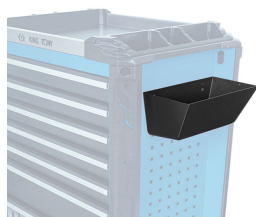

87SQ341A

Vaschetta laterale di stoccaggio (SQUAD Series)

- Solo per carrelli SQUAD 87SQ31_BABK

Hook type

	Lunghezza (mm)	Profondità (mm)	Altezza (mm)	Peso (g)
87SQ341A	275	150	136	1062