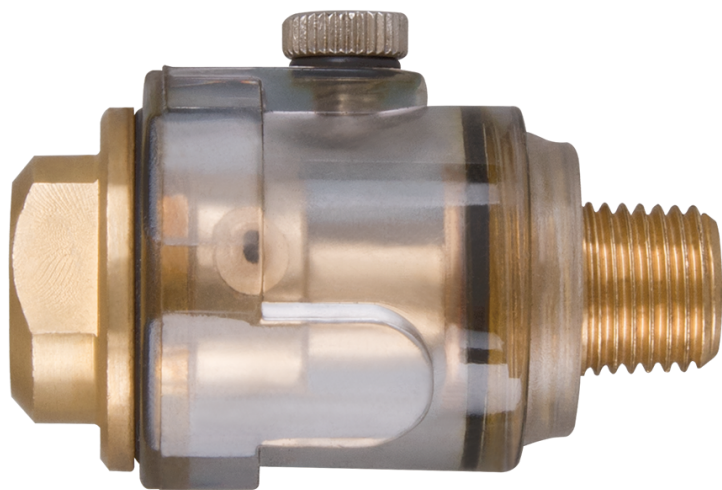

3341171

Oliatore

- Connettere direttamente al tubo per una lubrificazione automatica.

3341171

Ingresso aria (inch)

1/4"

Peso (g)

90