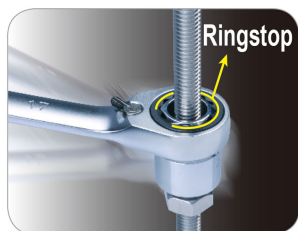

132A13MR

M Cassetta di chiavi combinate a cricchetto reversibili con anello di sicurezza, con adattatori - 13 pezzi

Peso (kg) : 1.64

Dimensioni L x l x h (mm) : 303 x 228 x 50

- Chiavi miste a cricchetto reversibili con anello di sicurezza
- Grazie all'anello antiscivolo sull'occhio, queste chiavi non scivolano sui dadi. Lavora più velocemente e aumenta la produttività e la sicurezza.
- Adattatore porta-ghiera 1/4".
- Addattatore quadrato conduttore 1/4", 3/8", 1/2".