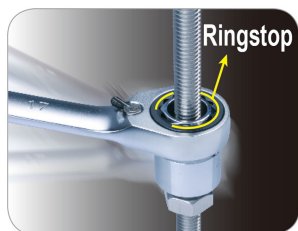

132A13MR

M **Cassetta di chiavi combinate a cricchetto reversibili con anello di sicurezza, con adattatori - 13 pezzi**

Peso (kg) : 1.64

Dimensioni L x l x h (mm) : 303 x 228 x 50

- Chiavi miste a cricchetto reversibili con anello di sicurezza
- Grazie all'anello antiscivolo sull'occhio, queste chiavi non scivolano sui dadi. Lavora più velocemente e aumenta la produttività e la sicurezza.
- Adattatore porta-ghiera 1/4".
- Addattatore quadrato conduttore 1/4", 3/8", 1/2".