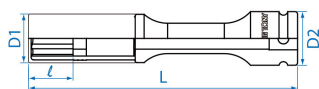

4955MX

M Chiave a bussola lunga ad impatto speciale cerchi 1/2"

DIN 3121

- Metrico
- Bussola affinata e protetta per non danneggiare i cerchi.
- Riferimento colore per consentire di identificare la dimensione.
- Cromo molibdeno
- Extra sottile

	Dimensioni (mm)	D1 (mm)	D2 (mm)	L (mm)	l (mm)	Colore	Peso (g)
495517MX	17	27.3	30	150	25	Blu	310
495519MX	19	29.3	30	150	25	Verde	339
495521MX	21	30.9	30	150	25	Rossa	413