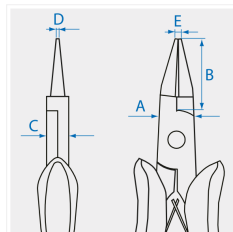

## 63A7

### Pinza di precisione a becco piatto corto

- Becco piatto corto

	A (mm)	B (mm)	C (mm)	D (mm)	E (mm)	L (inch)	Peso (g)
63A705	11.5	24.7	7.5	3.3	1.8	5	75