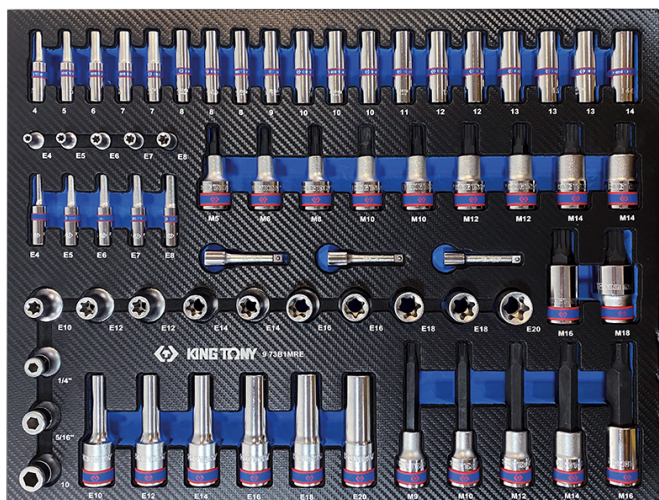

## 973B1MRE

**M** Vassoio evawave di chiavi a bussola a giravite esagonale e torx® 1/4" e 1/2" - 67 pezzi

Peso (kg) : 4.55

■ Progettato per mensole espositive a parete con protezione in plexiglass PRPACKH

		Series		Content
		1/4"	2235M	4, 5, 6, 7 (x2), 8 (x3), 9, 10 (x3), 11, 12 (x2), 13(x3), 14
		1/4"	2275M	E4, E5, E6, E7, E8
		1/2"	4275M	E10, E12, E14, E16, E18, E20
		1/4"	2375M	E4, E5, E6, E7, E8
		1/2"	4375M	E10, E12 (x2), E14 (x2), E16 (x2), E18 (x2), E20
		1/2"	4026	M5, M6, M8, M10 (x2), M12 (x2), M14 (x2)
		1/2"	402B	M16 , M18
		1/2"	4049	M9, M10, M12, M14, M16
		1/2"	4148	414808S, 414810S, 414810M
		1/4"	2221	222102 (x3)