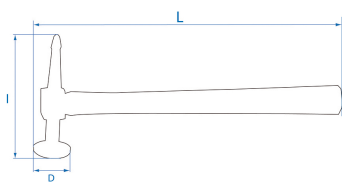

9CF131

Pick Hammer

- Martello per spianare
- 1 Testa tonda piatta
- 1 Penna curvo
- Impugnatura in Hickory

	Ø D (mm)	L (mm)	I (mm)	Peso (g)
9CF131	40	325	140	467