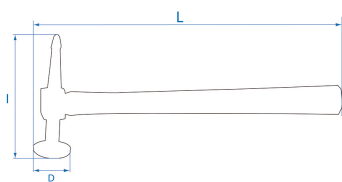

### Pick Hammer

- Martello per spianare
- 1 Testa tonda piatta
- 1 Penna curvo
- Impugnatura in Hickory

|  | Ø D (mm) | L (mm) | I (mm) | Peso (g) |
|---|----------|--------|--------|----------|
| 9CF131  | 40       | 325    | 140    | 467      |