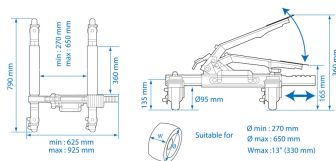

9TYE722AB

Set di 2 carrelli di movimentazione (680 kg)

- Per veicoli leggeri.
- Sollevamento del veicolo grazie a un pedale.
- 4 ruote direttrici, 2 ruote direttrici con freni
- Rulli in alluminio

	Capacità (kg)	Larghezza massima del pneumatico (mm)	Larghezza massima del pneumatico (pollici)	Passo rulli (mm)	Unità di peso (kg)	Coppia di peso (kg)
9TYE722AB	680 / carrello	330	13"	270 - 650	16.1	32.2