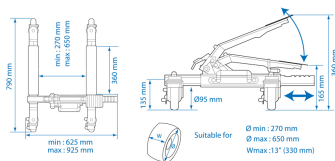

9TYE722AB

Set di 2 carrelli di movimentazione (680 kg)

- Per veicoli leggeri.
- Sollevamento del veicolo grazie a un pedale.
- 4 ruote direttrici, 2 ruote direttrici con freni
- Rulli in alluminio

	Capacità (kg)	Larghezza massima del pneumatico (mm)	Larghezza massima del pneumatico (pollici)	Passo rulli (mm)	Unità di peso (kg)	Coppia di peso (kg)
9TYE722AB	680 / carrello	330	13"	270 - 650	16.1	32.2