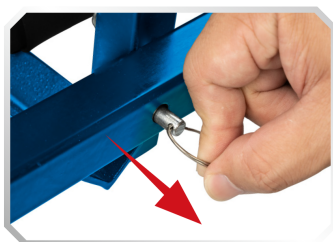

### Sgabello trasformabile in carrello

- Seduta confortevole con cuscino in schiuma.
- 6 ruote piroettanti per una mobilità perfetta.
- Ampio cuscino rivestito in vinile per un maggiore comfort durante il lavoro.
- Telaio interamente in acciaio per una struttura più robusta e durevole.
- Ruote girevoli a 360 gradi, per una rotazione senza angoli morti.
- Si trasforma da sgabello a carrello con un semplice movimento.
- Il cuscino del sedile è realizzato in schiuma spessa, morbida e confortevole, per evitare l'affaticamento anche dopo lunghi periodi di seduta.
- Capacità di carico: 136 kg