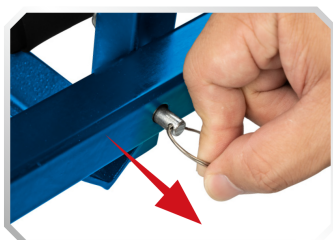

87C26AB

Sgabello trasformabile in carrello

- Seduta confortevole con cuscino in schiuma.
- 6 ruote piroettanti per una mobilità perfetta.
- Ampio cuscino rivestito in vinile per un maggiore comfort durante il lavoro.
- Telaio interamente in acciaio per una struttura più robusta e durevole.
- Ruote girevoli a 360 gradi, per una rotazione senza angoli morti.
- Si trasforma da sgabello a carrello con un semplice movimento.
- Il cuscino del sedile è realizzato in schiuma spessa, morbida e confortevole, per evitare l'affaticamento anche dopo lunghi periodi di seduta.
- Capacità di carico: 136 kg