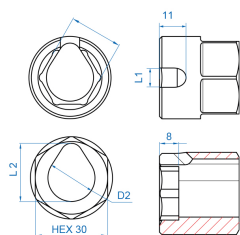

9AJA0

Chiavi a bussola per sonda Lambda extra corta

- Chiavi a bussola extra corta per l'utilizzo in punti difficili da raggiungere.
- Dotato di slot per il cavo di collegamento.
- Base esagonale da 30 mm per l'utilizzo di una chiave combinata o bussola.
- Chiavi a bussola per sensore di temperatura, sensore NOX e sensore di particelle.

	Dimensioni (mm)	D2 (mm)	L1 (mm)	L2 (mm)	Compatibile con	Peso (g)
9AJA020	20	18	8	22	Sensore di temperatura.	132
9AJA022	22	19.5	8	24	Sensore NOX.	118
9AJA024	24	19.5	10	24	Sensore a particelle.	112