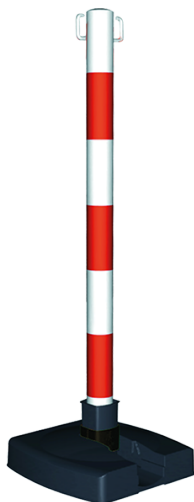

S115SPPR

Palo su base per catena di segnalazione in polietilene

- Ideale per la delimitazione degli spazi esterni.
- Sistema di bloccaggio dei montanti in entrambe le posizioni.
- Il sistema di ripiegamento consente di risparmiare fino al 70% di spazio.
- Include 1 base zavorrata e 1 palo pronto all'uso.
- Colore: rosso e bianco.

	Altezza (mm)	Ø del palo (mm)	Peso base (kg)	Dimensioni base (mm)	Peso (kg)
S115SPPR	900	50	4	280 x 280 x 70	5.13