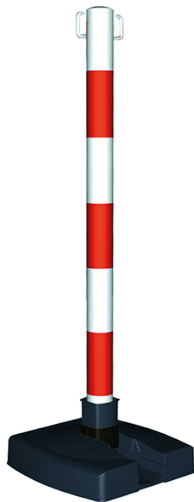

S115SPPR

Palo su base per catena di segnalazione in polietilene

- Ideale per la delimitazione degli spazi esterni.
- Sistema di bloccaggio dei montanti in entrambe le posizioni.
- Il sistema di ripiegamento consente di risparmiare fino al 70% di spazio.
- Include 1 base zavorrata e 1 palo pronto all'uso.
- Colore: rosso e bianco.

	Altezza (mm)	Ø del palo (mm)	Peso base (kg)	Dimensioni base (mm)	Peso (kg)
S115SPPR	900	50	4	280 x 280 x 70	5.13