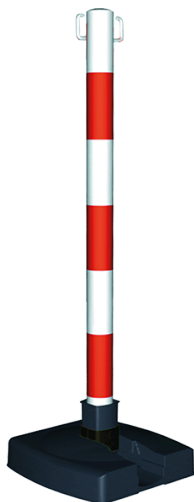

## S115SPPR

### Palo su base per catena di segnalazione in polietilene

- Ideale per la delimitazione degli spazi esterni.
- Sistema di bloccaggio dei montanti in entrambe le posizioni.
- Il sistema di ripiegamento consente di risparmiare fino al 70% di spazio.
- Include 1 base zavorrata e 1 palo pronto all'uso.
- Colore: rosso e bianco.

	Altezza (mm)	Ø del palo (mm)	Peso base (kg)	Dimensioni base (mm)	Peso (kg)
S115SPPR	900	50	4	280 x 280 x 70	5.13