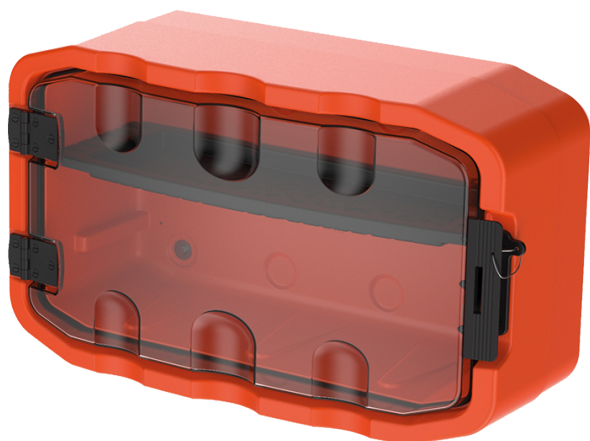

### Estojo de armazenamento à prova de água para equipamento de salvamento

IP54

- Per riporre l'attrezzatura di soccorso utilizzata per salvare rapidamente una vittima in caso di incidente su un impianto elettrico o nelle sue vicinanze.
- Per uso interno o esterno.
- Sportello trasparente resistente ai raggi UV con maniglia di chiusura per l'utilizzo di un sigillo o di un lucchetto (grillo Ø max. 4,8 mm).
- Inserto di montaggio ottimizzato per uno stoccaggio efficiente e un intervento rapido.
- Attrezzature di soccorso per un intervento rapido in caso di incidente elettrico.
- Stoccaggio dei componenti protetto da polvere, spruzzi, schizzi e agenti atmosferici, per uso esterno (IP54).
- Coffret verrouillable pour éviter l'emprunt de matériel.
- Kit di montaggio a parete incluso.
- Modulo vuoto, fornito senza componenti, targhetta o vassoio.

PS2PM

Dimensioni L x P x H (mm)

790 x 280 x 400