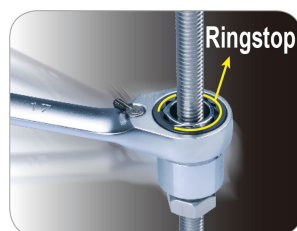

122A12MRS03

M Serie di chiavi combinate a cricchetto reversibili con anello di sicurezza, con supporto compatto - 12 pezzi

Peso (kg) : 1.73

- Facile da identificare.
- Stoccaggio rapido.
- Custodia compatta: sta in una mano.
- Finitura cromata lucida.
- Lega di acciaio al cromo e vanadio.
- Angolo di ritorno di 5° (72 denti).
- Occhi inclinati a 13°.
- Meccanismo a cricchetto reversibile tramite leva.
- Grazie all'anello antiscivolo sull'occhio, queste chiavi non scivolano sui dadi. Lavora più velocemente e aumenta la produttività e la sicurezza.