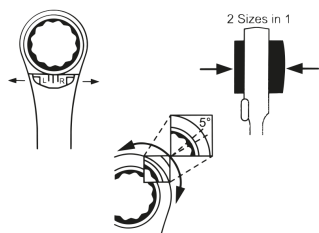

### M Chiave poligonale a cricchetto 4 dimensioni metrica

- Metrico.
- Diritta.
- 4 dimensioni in 1 chiave.
- Angolo di ripresa a 5°.
- Reversibile.
- Finizione cromata lucidata.

	Lunghezza L (mm)	Dimensioni (mm)	D1 (mm)	D2 (mm)	H1 (mm)	H2 (mm)	Peso (g)
3739N1619M	230	16x17x18x19	31.5	33.5	20.2	21.9	233
3739N0813M	150	8x10x12x13	20.2	24.8	13.8	16.8	89
3739N0811M	150	8x9x10x11	20.2	21.8	13.8	14.6	68
3739N1215M	190	12x13x14x15	26.5	29.5	17.1	18.0	150