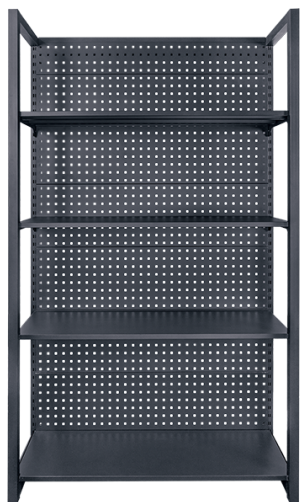

## 87D1120LAK

### Ripiano a 4 livelli (1200 mm)

- 4 livelli per il massimo stoccaggio.
- Compatibile con la gamma di mobili da officina 87D11.
- Peso di carico per ripiano: 50 kg.

Dimensioni L x P x H (mm)

Peso (kg)

87D1120LAK

1200 x 458 x 2000

55