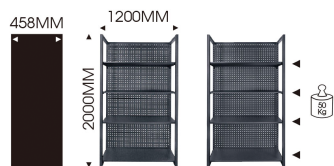

### Ripiano a 4 livelli (1200 mm)

- 4 livelli per il massimo stoccaggio.
- Compatibile con la gamma di mobili da officina 87D11.
- Peso di carico per ripiano: 50 kg.

Dimensioni L x P x H (mm)

Peso (kg)

87D1120LAK

1200 x 458 x 2000

55