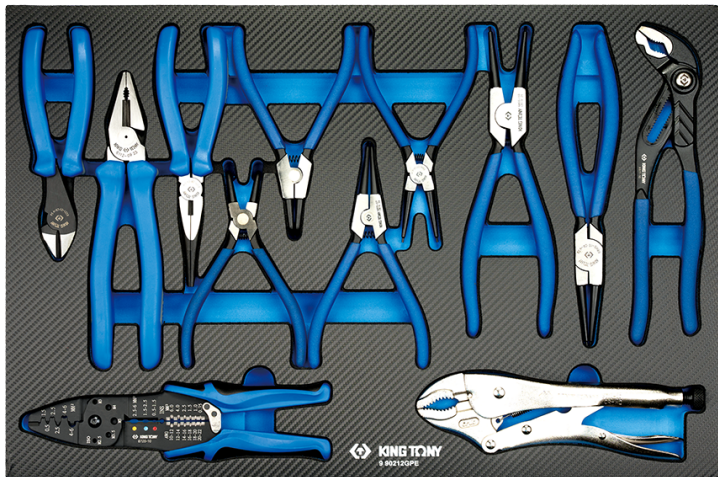

990212GPE

Vassoio EVAWAVE di pinze - 12 pezzi

Peso (kg) : 3.47

■ #6 (560 x 375 mm)

	Series	Content
	 6517C	651710C
	 6231	623107
	 6311	631108
	68HS	68HS07, 68HS10
	68SS	68SS07, 68SS10
	68HB	68HB07
	6720	672010
	 6112	611209

6011

601110

68SB

68SB07