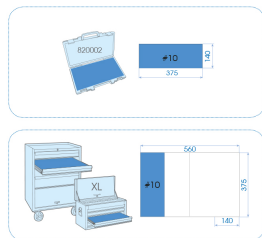

### Koffer (389x185x66mm)

- Kisten ontworpen om aan de eisen van mobiel werken mogelijk te maken
- Kunstof ultraresistente
- Schuim aan de binnenkant beschermt tegen stoten
- 180° pull-down handvat
- 4 stabiliteit pads van kunstof
- Ruimtes voor het eenvoudig verwijderen van een schuim of een thermisch gevormde lade.
- Snel te openen en te sluiten
- Eenvoudig te stapelen en op te bergen
- Bestemd voor # 10 categorie gereedschap sets (375x140mm)
- Voor opruimbakken 8470003B en 8470002B

820002K

Afmetingen (mm)

389 x 185 x 66