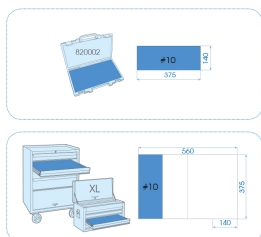

820002K

Koffer (389x185x66mm)

- Kisten ontworpen om aan de eisen van mobiel werken mogelijk te maken
- Kunstof ultraresistente
- Schuim aan de binnenkant beschermt tegen stoten
- 180° pull-down handvat
- 4 stabiliteit pads van kunstof
- Ruimtes voor het eenvoudig verwijderen van een schuim of een thermisch gevormde lade.
- Snel te openen en te sluiten
- Eenvoudig te stapelen en op te bergen
- Bestemd voor # 10 categorie gereedschap sets (375x140mm)
- Voor opruimbakken 8470003B en 8470002B

820002K

Afmetingen (mm)

389 x 185 x 66