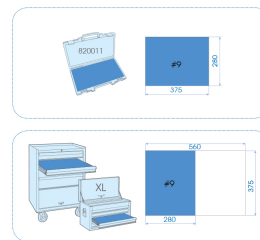

### Koffer (422x372x92mm)

- Ontworpen om aan de behoeften van een mobiele werkplek te voldoen
- Ultraresistente
- Schuim aan de binnenkant beschermt tegen stoten
- Eenvoudig te stapelen en op te bergen
- Stalen sluitingen voor maximale veiligheid
- Ruimtes voor het eenvoudig verwijderen van een schuim of een thermisch gevormde lade.
- Bestemd voor # 9 categorie gereedschap sets (375x280mm)
- Voor opruimbakken 8470011B

Afmetingen (mm)

Gewicht (g)

820011K

422 x 372 x 92

1416