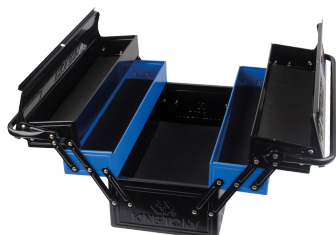

## 87A05A0KB

### Metalen gereedschapskist (BASIC Series)

- Met neerklapbare handvaten
- Openingen van versterkt metaal
- 5 compartimenten op 3 niveaus
- Elk vak is bedekt met een fijne beschermende schuimlaag
- Plaats voor een hangslot

	Lengte (mm)	Afmetingen afsluitbare kast L x D x H (mm)	Afmetingen spuitbusbak L x P x H (mm)	Metaaldikte (mm)	Diepte (mm)	Hoogte (mm)	Kleur	Gewicht (kg)
87A05A0KB	470	468 x 218 x 120	468 x 107 x 53	0.6	220	260	blauw en zwart	5.10