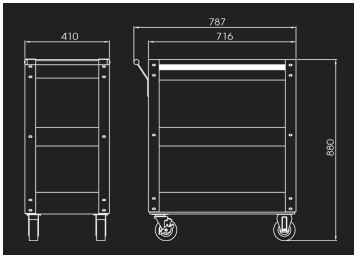

874411B

Gereedschapstrolley met 3 verdiepingen

- 1 lade gemonteerd op kogelgelagerde geleiderails
- 4 wielen met een diameter van 75 mm
- De laden en verdiepingen zijn bekleed met een dun beschermingsschuim
- 2 gestuurde en geremde wielen
- Buisvormige zijhandgreep
- Lastgewicht laden: 15 kg

	Afmetingen laden L x D x H (mm)	Totale afmeting excl. wieltjes L x D x H (mm)	Totale afmeting incl. wieltjes L x P x H (mm)	Gewicht (kg)
874411B	569x275x75	716x410x750	716x410x855	23,2