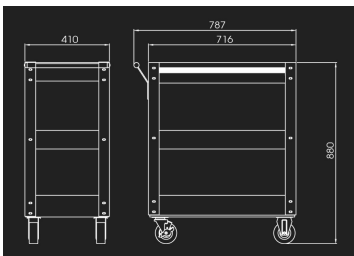

874411B

Gereedschapstrolley met 3 verdiepingen

- 1 lade gemonteerd op kogelgelagerde geleiderails
- 4 wielen met een diameter van 75 mm
- De laden en verdiepingen zijn bekleed met een dun beschermingsschuim
- 2 gestuurde en geremde wielen
- Buisvormige zijhandgreep
- Lastgewicht laden: 15 kg

Afmetingen laden L x P x H (mm)

Totale afmeting excl. wieltjes L x P x H (mm)

Totale afmeting incl. wieltjes L x P x H (mm)

Gewicht (kg)

874411B

569x275x75

716x410x750

716x410x855