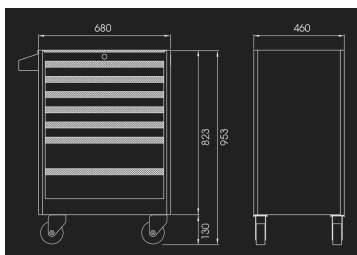

### Gereedschapstrolley PRO - 7 laden

- Laden gemonteerd op soepele kogelgelagerde geleiderails
- 4 wielen waarvan 2 gestuurde en geremde
- Centrale vergrendeling met sleutel
- Draagvermogen 300 kg
- Wordt geleverd met bak voor spuitbussen

KING TONY	Afmetingen laden L x D x H (mm)	Totale afmeting excl. wieltjes L x D x H (mm)	Totale afmeting incl. wieltjes L x P x H (mm)	Basis en metaaldikte topblad (mm)	Basis en metaaldikte topblad (mm)	Metaaldikte lichaam (mm)	Metaaldikte lades (mm)	Loading weight (kg)	Gewicht (kg)
ST874347 B	582 x 400 x 76 (5) 582 x 400 x 156 (2)	680 x 460 x 823	680 x 460 x 953	1.2		1	1	300	64