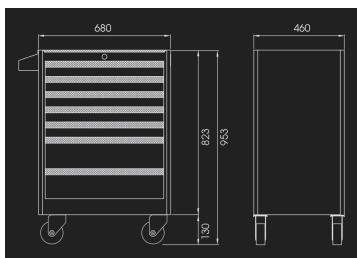

### Gereedschapstrolley PRO - 7 laden

- Laden gemonteerd op soepele kogelgelagerde geleiderails
- 4 wielen waarvan 2 gestuurde en geremde
- Centrale vergrendeling met sleutel
- Draagvermogen 300 kg
- Wordt geleverd met bak voor spuitbussen

KING TONY	Afmetingen laden L x P x H (mm)	Totale afmeting excl. wieltjes L x P x H (mm)	Totale afmeting incl. wieltjes L x P x H (mm)	Basis en metaaldikte topblad (mm)	Basis en metaaldikte topblad (mm)	Metaaldikte lichaam (mm)	Metaaldikte lades (mm)	Loading weight (kg)	Gewicht (kg)
ST874347 B	582 x 400 x 76 (5) 582 x 400 x 156 (2)	680 x 460 x 823	680 x 460 x 953		1.2	1	1	300	64