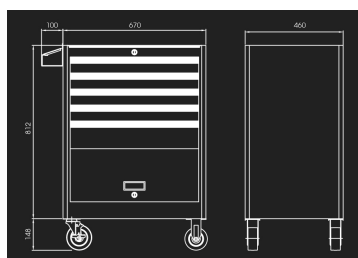

874325B

Gereedschapstrolley STRENGTH - 5 laden met afsluitbare laadruimte

- Laden gemonteerd op soepele kogelgelagerde geleiderails
- Centrale vergrendeling met sleutel
- Apart slot voor afsluitbare kast
- Draagvermogen 360 kg
- Laden draagvermogen : 25 Kg (klein) en 30 Kg (groot)
- Wordt geleverd met bak voor spuitbussen
- Boven- en onderkant gemaakt van 1 mm plaatstaal, behuizing en laden van 1,2 mm plaatstaal Behuizing uit 1 stuk en laden van 1 mm
- 4 wielen op kogellager, waarvan 2 geremd gestuurde

Afmetingen laden L x P x H (mm)
 576 x 380 x 75 (4)
 576 x 380 x 154 (1)

Afmetingen afsluitbare kast L x P x H (mm)
 603 x 404 x 234

Afmetingen opbergbak L x P x H (mm)
 458 x 120 x 103

Totale afmeting excl. wieltjes L x P x H (mm)
 670 x 460 x 813

Totale afmeting incl. wieltjes L x P x H (mm)
 670 x 460 x 980

Basis en metaaldikte topblad (mm)
 1.2

Metaaldikte lichaam (mm)
 1

Gewicht (kg)
 56

874325B

576 x 380 x 75 (4)
 576 x 380 x 154 (1)

603 x 404 x 234

458 x 120 x 103

670 x 460 x 813

670 x 460 x 980

1.2

1

56