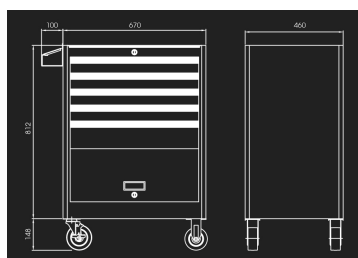

874325B

Gereedschapstrolley STRENGTH - 5 laden met afsluitbare laadruimte

- Laden gemonteerd op soepele kogelgelagerde geleiderails
- Centrale vergrendeling met sleutel
- Apart slot voor afsluitbare kast
- Draagvermogen 360 kg
- Laden draagvermogen : 25 Kg (klein) en 30 Kg (groot)
- Wordt geleverd met bak voor spuitbussen
- Boven- en onderkant gemaakt van 1 mm plaatstaal, behuizing en laden van 1,2 mm plaatstaal Behuizing uit 1 stuk en laden van 1 mm
- 4 wielen op kogellager, waarvan 2 geremd gestuurde

Afmetingen laden L x D x H (mm)
 576 x 380 x 75 (4)
 576 x 380 x 154 (1)

Afmetingen afsluitbare kast L x D x H (mm)
 603 x 404 x 234

Afmetingen opbergbak L x D x H (mm)
 458 x 120 x 103

Totale afmeting excl. wieltjes L x D x H (mm)
 670 x 460 x 813

Totale afmeting incl. wieltjes L x P x H (mm)
 670 x 460 x 980

Basis en metaaldikte topblad (mm)
 1.2

Metaaldikte lichaam (mm)
 1

Gewicht (kg)
 56

874325B

 576 x 380 x 75 (4)
 576 x 380 x 154 (1)

603 x 404 x 234

458 x 120 x 103

670 x 460 x 813

670 x 460 x 980

1.2

1

56