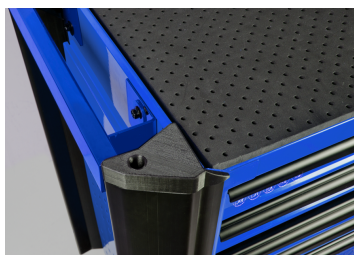

### Gereedschapstrolley BUMPER blauw - 7 laden

- 2 handgrepen voor vervoer
- Geleverd met 1 zijdelingse opbergbak
- Lastgewicht laden : 25 kg (kleine) en 30 kg (grote)
- BUMPER bescherming (schokdempers ) op de 4 hoeken van de trolley om krassen of beschadigingen tijdens het onderhoud te vermijden
- Kan een lading van 360 kg dragen
- Gereedschapstrolley met een basis en bovenplaat van plaatstaal van 1,2mm
- Behuizing uit één stuk en laden van 1mm
- Centrale vergrendeling met sleutel
- Opening van lade tot 100%
- Verstevigde laden met ladengeleiders op kogellagers
- 4 wielen van 127 x 50 mm op kogellager, waarvan 2 geremd gestuurde