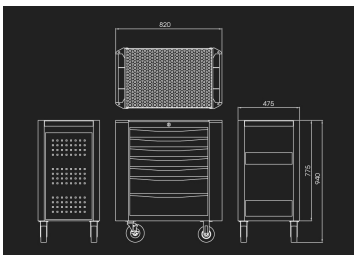

876347BB

Gereedschapstrolley BUMPER blauw - 7 laden

- 2 handgrepen voor vervoer
- Geleverd met 1 zijdelingse opbergbak
- Lastgewicht laden : 25 kg (kleine) en 30 kg (grote)
- BUMPER bescherming (schokdempers) op de 4 hoeken van de trolley om krassen of beschadigingen tijdens het onderhoud te vermijde
- Kan een lading van 360 kg dragen
- Gereedschapstrolley met een basis en bovenplaat van plaatstaal van 1,2mm
- Behuizing uit één stuk en laden van 1mm
- Centrale vergrendeling met sleutel
- Opening van lade tot 100%
- Verstevigde laden met ladengeleiders op kogellagers
- 4 wielen van 127 x 50 mm op kogellager, waarvan 2 geremd gestuurde

	Afmetingen laden L x D x H (mm)	Totale afmeting excl. wieltjes L x D x H (mm)	Totale afmeting incl. wieltjes L x P x H (mm)	Basis en metaaldikte topblad (mm)	Metaaldikte lichaam (mm)	Metaaldikte lades (mm)	Gewicht (kg)
876347BB	576x380x75 (5) 576x380x154 (2)	820x475x775	820x475x940	1.2	1	1	66.14