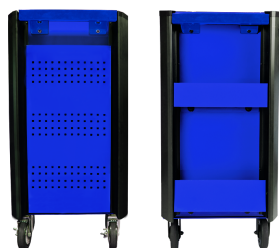

## 876347BB

### Gereedschapstrolley BUMPER blauw - 7 laden

- 2 handgrepen voor vervoer
- Geleverd met 1 zijdelingse opbergbak
- Lastgewicht laden : 25 kg (kleine) en 30 kg (grote)
- BUMPER bescherming (schokdempers ) op de 4 hoeken van de trolley om krassen of beschadigingen tijdens het onderhoud te vermijden
- Kan een lading van 360 kg dragen
- Gereedschapstrolley met een basis en bovenplaat van plaatstaal van 1,2mm
- Behuizing uit één stuk en laden van 1mm
- Centrale vergrendeling met sleutel
- Opening van lade tot 100%
- Verstevigde laden met ladengeleiders op kogellagers
- 4 wielen van 127 x 50 mm op kogellager, waarvan 2 geremd gestuurde

	Afmetingen laden L x P x H (mm)	Totale afmeting excl. wieltjes L x P x H (mm)	Totale afmeting incl. wieltjes L x P x H (mm)	Basis en metaaldikte topblad (mm)	Metaaldikte lichaam (mm)	Metaaldikte lades (mm)	Gewicht (kg)
876347BB	576x380x75 (5) 576x380x154 (2)	820x475x775	820x475x940	1.2	1	1	66.14