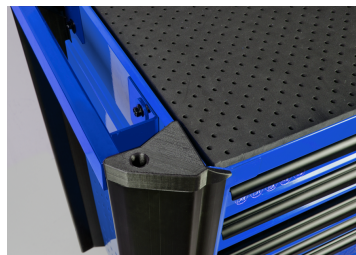

876347BB

Gereedschapstrolley BUMPER blauw - 7 laden

- 2 handgrepen voor vervoer
- Geleverd met 1 zijdelingse opbergbak
- Lastgewicht laden : 25 kg (kleine) en 30 kg (grote)
- BUMPER bescherming (schokdempers) op de 4 hoeken van de trolley om krassen of beschadigingen tijdens het onderhoud te vermijde
- Kan een lading van 360 kg dragen
- Gereedschapstrolley met een basis en bovenplaat van plaatstaal van 1,2mm
- Behuizing uit één stuk en laden van 1mm
- Centrale vergrendeling met sleutel
- Opening van lade tot 100%
- Verstevigde laden met ladengeleiders op kogellagers
- 4 wielen van 127 x 50 mm op kogellager, waarvan 2 geremd gestuurde

	Afmetingen laden L x D x H (mm)	Totale afmeting excl. wieltjes L x D x H (mm)	Totale afmeting incl. wieltjes L x P x H (mm)	Basis en metaaldikte topblad (mm)	Metaaldikte lichaam (mm)	Metaaldikte lades (mm)	Gewicht (kg)
876347BB	576x380x75 (5) 576x380x154 (2)	820x475x775	820x475x940	1.2	1	1	66.14