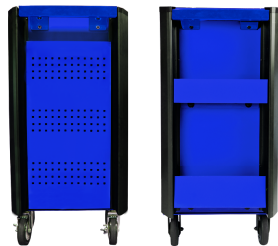

876347BB

Gereedschapstrolley BUMPER blauw - 7 laden

- 2 handgrepen voor vervoer
- Geleverd met 1 zijdelingse opbergbak
- Lastgewicht laden : 25 kg (kleine) en 30 kg (grote)
- BUMPER bescherming (schokdempers) op de 4 hoeken van de trolley om krassen of beschadigingen tijdens het onderhoud te vermijde
- Kan een lading van 360 kg dragen
- Gereedschapstrolley met een basis en bovenplaat van plaatstaal van 1,2mm
- Behuizing uit één stuk en laden van 1mm
- Centrale vergrendeling met sleutel
- Opening van lade tot 100%
- Verstevigde laden met ladengeleiders op kogellagers
- 4 wielen van 127 x 50 mm op kogellager, waarvan 2 geremd gestuurde

	Afmetingen laden L x D x H (mm)	Totale afmeting excl. wieltjes L x D x H (mm)	Totale afmeting incl. wieltjes L x P x H (mm)	Basis en metaaldikte topblad (mm)	Metaaldikte lichaam (mm)	Metaaldikte lades (mm)	Gewicht (kg)
876347BB	576x380x75 (5) 576x380x154 (2)	820x475x775	820x475x940	1.2	1	1	66.14