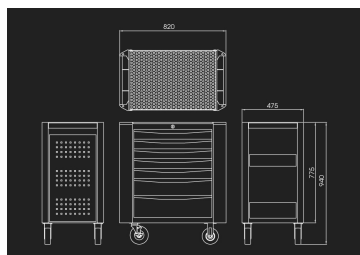

### Gereedschapstrolley BUMPER blauw - 7 laden

- 2 handgrepen voor vervoer
- Geleverd met 1 zijdelingse opbergbak
- Lastgewicht laden : 25 kg (kleine) en 30 kg (grote)
- BUMPER bescherming (schokdempers ) op de 4 hoeken van de trolley om krassen of beschadigingen tijdens het onderhoud te vermijden
- Kan een lading van 360 kg dragen
- Gereedschapstrolley met een basis en bovenplaat van plaatstaal van 1,2mm
- Behuizing uit één stuk en laden van 1mm
- Centrale vergrendeling met sleutel
- Opening van lade tot 100%
- Verstevigde laden met ladengeleiders op kogellagers
- 4 wielen van 127 x 50 mm op kogellager, waarvan 2 geremd gestuurde

	Afmetingen laden L x P x H (mm)	Totale afmeting excl. wieltjes L x P x H (mm)	Totale afmeting incl. wieltjes L x P x H (mm)	Basis en metaaldikte topblad (mm)	Metaaldikte lichaam (mm)	Metaaldikte lades (mm)	Gewicht (kg)
876347BB	576x380x75 (5) 576x380x154 (2)	820x475x775	820x475x940	1.2	1	1	66.14