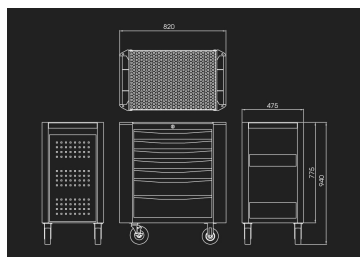

876347BG

Gereedschapstrolley BUMPER zwart - 7 laden

- 2 handgrepen voor vervoer
- Geleverd met 1 zijdelingse opbergbak
- Lastgewicht laden : 25 kg (kleine) en 30 kg (grote)
- BUMPER bescherming (schokdempers) op de 4 hoeken van de trolley om krassen of beschadigingen tijdens het onderhoud te vermijde
- Kan een lading van 360 kg dragen
- Gereedschapstrolley met een basis en bovenplaat van plaatstaal van 1,2mm
- Behuizing uit één stuk en laden van 1mm
- Centrale vergrendeling met sleutel
- Opening van lade tot 100%
- Verstevigde laden met ladengeleiders op kogellagers
- 4 wielen van 127 x 50 mm op kogellager, waarvan 2 geremd gestuurde

	Afmetingen laden L x D x H (mm)	Totale afmeting excl. wieltjes L x D x H (mm)	Totale afmeting incl. wieltjes L x P x H (mm)	Basis en metaaldikte topblad (mm)	Metaaldikte lichaam (mm)	Metaaldikte lades (mm)	Gewicht (kg)
876347BG	576x380x75 (5) 576x380x154 (2)	820x475x775	820x475x940	1.2	1	1	66.14