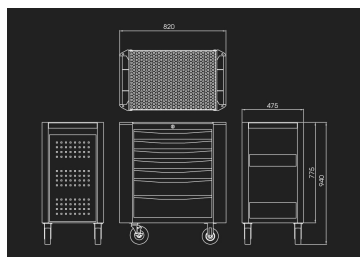

876347BG

Gereedschapstrolley BUMPER zwart - 7 laden

- 2 handgrepen voor vervoer
- Geleverd met 1 zijdelingse opbergbak
- Lastgewicht laden : 25 kg (kleine) en 30 kg (grote)
- BUMPER bescherming (schokdempers) op de 4 hoeken van de trolley om krassen of beschadigingen tijdens het onderhoud te vermijde
- Kan een lading van 360 kg dragen
- Gereedschapstrolley met een basis en bovenplaat van plaatstaal van 1,2mm
- Behuizing uit één stuk en laden van 1mm
- Centrale vergrendeling met sleutel
- Opening van lade tot 100%
- Verstevigde laden met ladengeleiders op kogellagers
- 4 wielen van 127 x 50 mm op kogellager, waarvan 2 geremd gestuurde

	Afmetingen laden L x P x H (mm)	Totale afmeting excl. wieltjes L x P x H (mm)	Totale afmeting incl. wieltjes L x P x H (mm)	Basis en metaaldikte topblad (mm)	Metaaldikte lichaam (mm)	Metaaldikte lades (mm)	Gewicht (kg)
876347BG	576x380x75 (5) 576x380x154 (2)	820x475x775	820x475x940	1.2	1	1	66.14