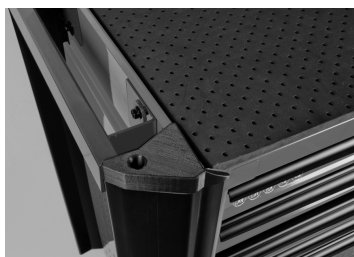

876347BG

Gereedschapstrolley BUMPER zwart - 7 laden

- 2 handgrepen voor vervoer
- Geleverd met 1 zijdelingse opbergbak
- Lastgewicht laden : 25 kg (kleine) en 30 kg (grote)
- BUMPER bescherming (schokdempers) op de 4 hoeken van de trolley om krassen of beschadigingen tijdens het onderhoud te vermijde
- Kan een lading van 360 kg dragen
- Gereedschapstrolley met een basis en bovenplaat van plaatstaal van 1,2mm
- Behuizing uit één stuk en laden van 1mm
- Centrale vergrendeling met sleutel
- Opening van lade tot 100%
- Verstevigde laden met ladengeleiders op kogellagers
- 4 wielen van 127 x 50 mm op kogellager, waarvan 2 geremd gestuurde

	Afmetingen laden L x P x H (mm)	Totale afmeting excl. wieltjes L x P x H (mm)	Totale afmeting incl. wieltjes L x P x H (mm)	Basis en metaaldikte topblad (mm)	Metaaldikte lichaam (mm)	Metaaldikte lades (mm)	Gewicht (kg)
876347BG	576x380x75 (5) 576x380x154 (2)	820x475x775	820x475x940	1.2	1	1	66.14