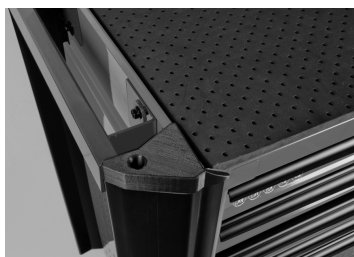

876347BG

Gereedschapstrolley BUMPER zwart - 7 laden

- 2 handgrepen voor vervoer
- Geleverd met 1 zijdelingse opbergbak
- Lastgewicht laden : 25 kg (kleine) en 30 kg (grote)
- BUMPER bescherming (schokdempers) op de 4 hoeken van de trolley om krassen of beschadigingen tijdens het onderhoud te vermijde
- Kan een lading van 360 kg dragen
- Gereedschapstrolley met een basis en bovenplaat van plaatstaal van 1,2mm
- Behuizing uit één stuk en laden van 1mm
- Centrale vergrendeling met sleutel
- Opening van lade tot 100%
- Verstevigde laden met ladengeleiders op kogellagers
- 4 wielen van 127 x 50 mm op kogellager, waarvan 2 geremd gestuurde

	Afmetingen laden L x D x H (mm)	Totale afmeting excl. wieltjes L x D x H (mm)	Totale afmeting incl. wieltjes L x P x H (mm)	Basis en metaaldikte topblad (mm)	Metaaldikte lichaam (mm)	Metaaldikte lades (mm)	Gewicht (kg)
876347BG	576x380x75 (5) 576x380x154 (2)	820x475x775	820x475x940	1.2	1	1	66.14