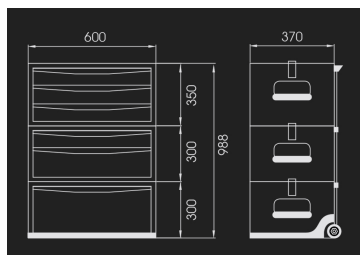

874516BA

Aanpasbare gereedschapswagen - 6 laden

- Verplaatsingsbasis: 2 wielen met een draagvermogen van 80 kg in combinatie met een uitschuifbare zijhandgreep
- De koffers bestaan uit 2 vergrendelingen via metalen bevestigingen voor een stevig geheel
- Elke set kan apart worden gebruikt

	Afmetingen laden L x D x H (mm)	Totale afmeting incl. wieltjes L x P x H (mm)	Metaaldikte lichaam (mm)	Metaaldikte lades (mm)	Gewicht (kg)
874516BA	539 x 325.5 x 90 (4)	LxPxH : 600x369x988	0.7	0.5	43.2