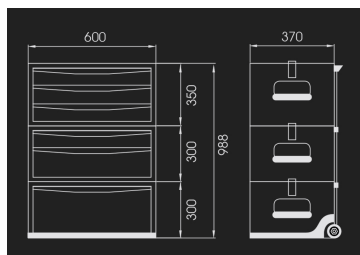

874516BA

Aanpasbare gereedschapswagen - 6 laden

- Verplaatsingsbasis: 2 wielen met een draagvermogen van 80 kg in combinatie met een uitschuifbare zijhandgreep
- De koffers bestaan uit 2 vergrendelingen via metalen bevestigingen voor een stevig geheel
- Elke set kan apart worden gebruikt

	Afmetingen laden L x P x H (mm)	Totale afmeting incl. wieltjes L x P x H (mm)	Metaaldikte lichaam (mm)	Metaaldikte lades (mm)	Gewicht (kg)
874516BA	539 x 325.5 x 90 (4)	LxPxH : 600x369x988	0.7	0.5	43.2