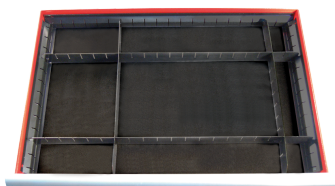

### Scheiding voor de laden van de gereedschapstrolley - 8 dlg

- Compatibel met alle gereedschapstrolleys van KING TONY
- Mogelijkheid om de laden op te delen in 4 tot 9 vakken
- Voor lade LxDxH: 576x380x45