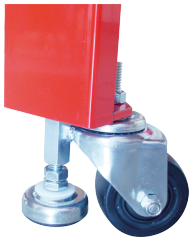

87504

Mobiele werkplaatswerkbank (STRENGTH Series)

- Compatibel met alle werkbankaccessoires van KING TONY
- Gemonteerd op 4 gestuurde wielen met stabiliserende poten
- Maximaal draagvermogen: 500 kg
- Gemaakt van 2 mm plaatstaal

	Lengte (mm)	Diepte (mm)	Hoogte (mm)	Gewicht (kg)
87504	1525	700	910	66