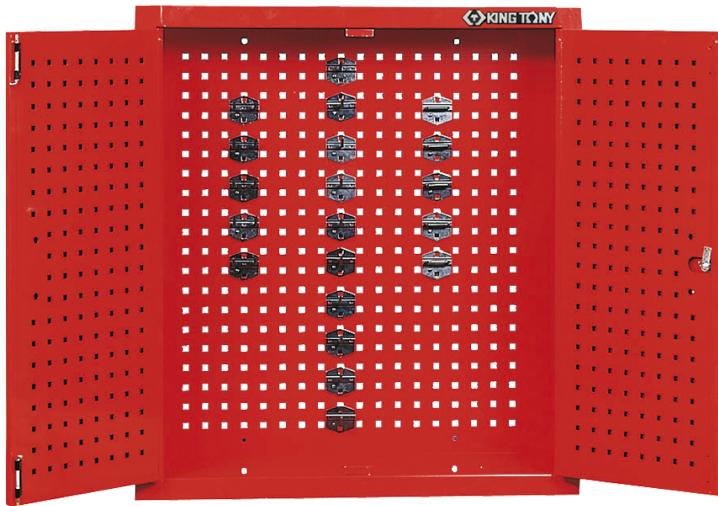

87201

Wandkast voor werkplaats

- Deuren openen 180° graden
- Met mogelijkheid voor slot op linkerdeur
- Centrale vergrendeling met sleutel
- Wordt geleverd met 20 haken

Lengte (mm)

Diepte (mm)

Hoogte (mm)

Gewicht (kg)