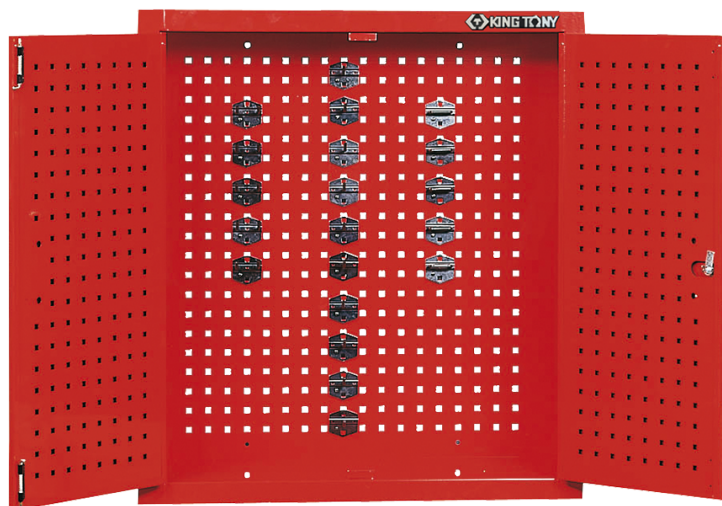

87201

Wandkast voor werkplaats

- Deuren openen 180° graden
- Met mogelijkheid voor slot op linkerdeur
- Centrale vergrendeling met sleutel
- Wordt geleverd met 20 haken

Lengte (mm)

Diepte (mm)

Hoogte (mm)

Gewicht (kg)