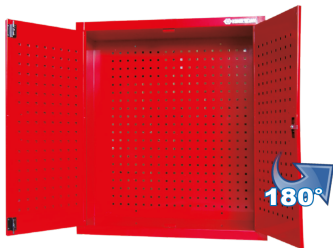

87201

Wandkast voor werkplaats

- Deuren openen 180° graden
- Met mogelijkheid voor slot op linkerdeur
- Centrale vergrendeling met sleutel
- Wordt geleverd met 20 haken

Lengte (mm)

Diepte (mm)

Hoogte (mm)

Gewicht (kg)