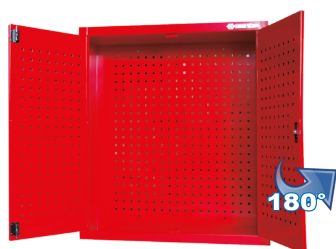

87201

Wandkast voor werkplaats

- Deuren openen 180° graden
- Met mogelijkheid voor slot op linkerdeur
- Centrale vergrendeling met sleutel
- Wordt geleverd met 20 haken

Lengte (mm)

Diepte (mm)

Hoogte (mm)

Gewicht (kg)