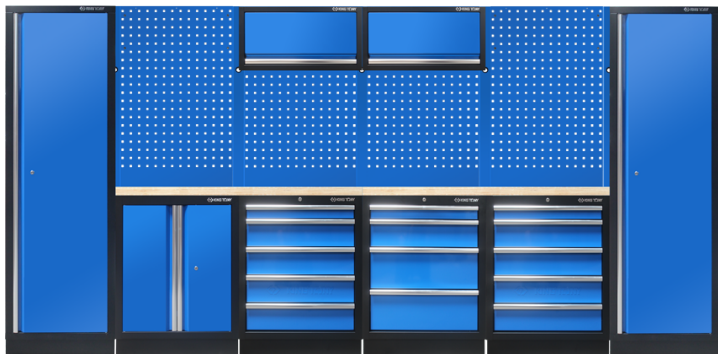

## 87D11AKB

### Komplete werkplaatskast (Zwarte / Blauw / hout) - 19 dlg

Afmetingen LxBxH (mm) : 3930 x 2000 x 490  
 Gewicht (kg) : 343.2

- 4 gereedschapswanden
- 2 werkbladen 35mm dikte
- 2 hoge kastjes
- 1 laag kastje - 4 laden
- 1 lage kast - 2 deuren
- 2 ladenkasten - 5 laden
- 2 kasten
- Zwarte / Blauw