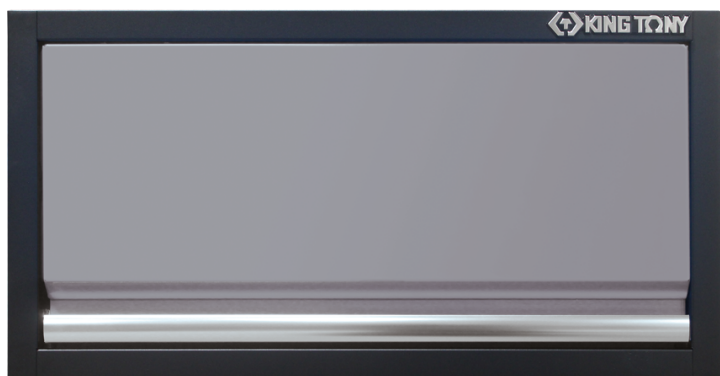

87D1101AKG

Hoog kastje

- Naar boven openend met twee gasveren
- Grijs voorkant, glanzende afwerking
- Zwarte omraming, matte afwerking

87D1101AKG

Afmetingen L x B x H (mm)

680 x 280 x 350

Kleur

Zwarte / Grijs