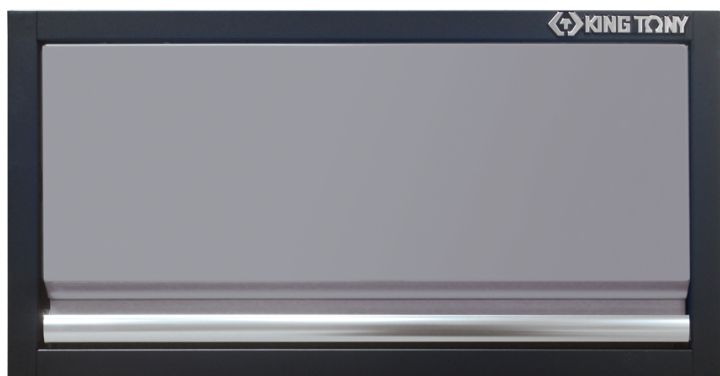

87D11AKGA

Hoog kastje

- Naar boven openend met twee gasveren
- Grijs voorkant, glanzende afwerking
- Zwarte omraming, matte afwerking

87D11AKGA

Afmetingen L x B x H (mm)

680 x 280 x 350

Kleur

Zwarte / Grijs